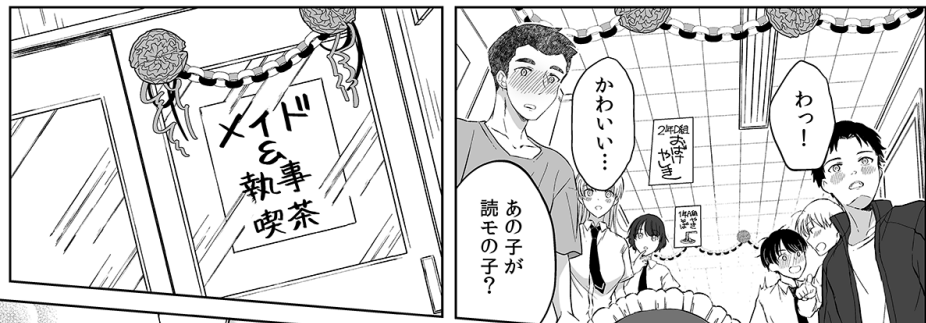

砂糖いちご
ふるふるん

姉の
彼氏と
着エロ

撮影会

合冊版
4

「撮影中なのに…

挿入
てるる!!?

パイプじゃ足りない
もっと奥に
刺激がほしい…!!

撮影中
なのに
挿入する?!

姉の
彼氏と
着エロ

撮影会
合冊版

メイド喫茶

あの子が読モの子？

かわいい…

わっ！

2時間まで読モ

1時間まで読モ

支度終わったよ

遅くなってごめん…

読モ

花凛

…

C組はクラスTシャツだけなんだってー

いいな！こっちはお化粧の化粧しないとだもん

そーなんだよねー